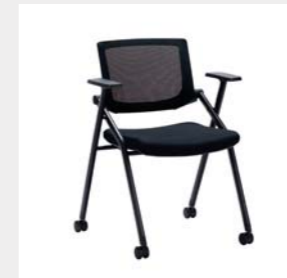

유니온 버라이어티(SWIVEL) 92
UNION VARIETY(SWIVEL TYPE)

그랩 94
GRAB

바토 96
VATO

조엘 98
JOEL

프론토 99
PRONTO

메디오 99
MEDITIO

모브 100
MAUVE

피트 102
FIT