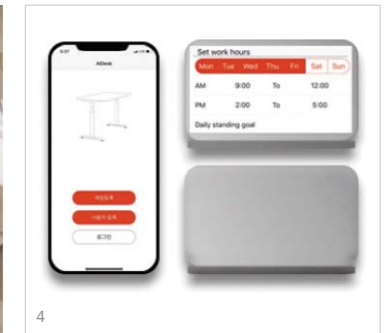

MOTION DESK PRO

모션데스크 프로

업무의 방식과 니즈에 맞게 서서 또는 앉아서도 일할 수 있게 높이가 조절되는 제품입니다.
전동식 조작으로 편리함은 물론 부드러운 속도로 위치 도달이 가능하도록 리바트의 노하우를 더했습니다.

It is an adjustable desk to fit the needs of the user's working method that can be used while sitting or standing. It is electrically powered which makes it convenient and the speed is gentle enough to reach the desired height which is all LIVART's technology.

온라인몰 접속
Online Mall

1. 최대 125kg까지 견딜 수 있는 높은 지지하중(상판두께 23mm)
2. 듀얼모터 적용을 통한 32mm/sec의 빠른 높낮이 조절
3. 대용량 덕트 박스와 부착형 전선 자바라로 깔끔한 배선환경 구성
4. "AiDesk" 어플을 통한 알람설정 기능과 휴대폰 & 노트북 연동 (리시버 별도 구매)

1. Can endure up to 125kg(Thickness: 23mm)
2. Dual motors up to 32mm/sec when adjusting the height
3. Neat wiring configuration with a large-capacity duct box and an attached flexible conduit
4. Notification functions on smartphones and laptops with the "AiDesk" app