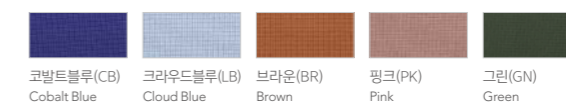

* 화이트 프레임, 블랙 프레임

스위블 패브릭형
Swivel Type(Fabric)
625 × 560 × 883~1,003 mm
₩399,000

* 화이트 프레임, 블랙 프레임

플라스틱 | Plastic

화이트(WH) 다크그레이(DGY) 브라운(BR) 그린(GN)
White Dark Gray Brown Green

패브릭 | Fabric

코발트블루(CB) 클라우드블루(LB) 브라운(BR) 핑크(PK) 그린(GN)
Cobalt Blue Cloud Blue Brown Pink Green