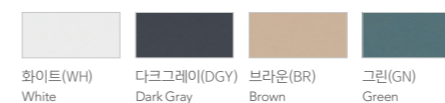

* 화이트 프레임, 블랙 프레임

스위블 패브릭형
Swivel Type(Fabric)
625 × 560 × 883~1,003 mm
₩399,000

* 화이트 프레임, 블랙 프레임

플라스틱 | Plastic

화이트(WH) 다크그레이(DGY) 브라운(BR) 그린(GN)
White Dark Gray Brown Green

패브릭 | Fabric

코발트블루(CB) 클라우드블루(LB) 브라운(BR) 핑크(PK) 그린(GN)
Cobalt Blue Cloud Blue Brown Pink Green