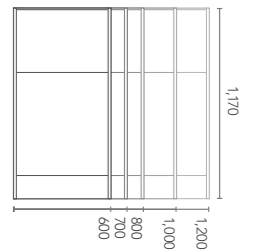

알루미늄 파티션

ALUMINUM Partition

600 × 45T × 1,170 mm	₩142,000
700 × 45T × 1,170 mm	₩152,000
800 × 45T × 1,170 mm	₩160,000
1,000 × 45T × 1,170 mm	₩171,000
1,200 × 45T × 1,170 mm	₩182,000

- ① 마감바 Edge Bars ₩16,000
- ② 포스트 Posts ₩31,000

- 안정각 Baseplates ₩29,000
- 벽 고정 철물(2EA 1SET) Wall Clamps(2EA 1SET) ₩10,000